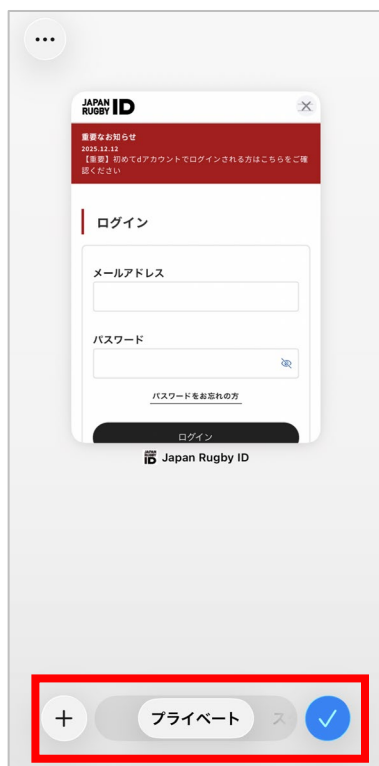

Japan Rugby IDでのログインおよび関連サービスとの連携、遷移は、ブラウザのプライベートモード(シークレットモード)に対応しておらず、ログインエラーが発生する場合がございます。

ご使用のブラウザがプライベートモード(シークレットモード)の場合は、通常のブラウザモードにてサービスへのアクセスおよびログインをお願いいたします。

ブラウザの設定を確認する (iPhone ブラウザ:Safari)

① ご使用のブラウザで Japan Rugby IDのログインページを表示します。

② ブラウザに表示されている  ボタンを押下します。

③ ボタン押下後の画面下部で「プライベート」が選択されている場合は、プライベートモードでログインページが表示されています。

「プライベート」が選択されている場合は、右側に表示されている「スタートページ」もしくは「〇個のタブ」を選択し、通常モードで表示、ログインをお願いいたします。

✖ 「プライベート」が選択されている

右側に表示されている
スタートページを選択する

右側に表示されている
〇個のタブを選択する

新しく表示した 通常モード から
Japan Rugby IDへログインします

ブラウザの設定を確認する（Android ブラウザ:Chrome）

① ご使用のブラウザで Japan Rugby IDのログインページを表示します。

② ブラウザに表示されている  ボタンを押下します。

③ ボタン押下後の画面で  マークが選択されている場合は、シークレットモードでログインページが表示されています。

 マークが選択されている場合は、左側に表示されている  マークもしくは右上の  メニューから「新しいタブ」を選択し、通常モードで表示、ログインをお願いいたします。

マークが選択されている

右側に表示されている

マークを選択する

右側に表示されている

メニューから

新しいタブを選択する

新しく表示した 通常モード から
Japan Rugby IDへログインします